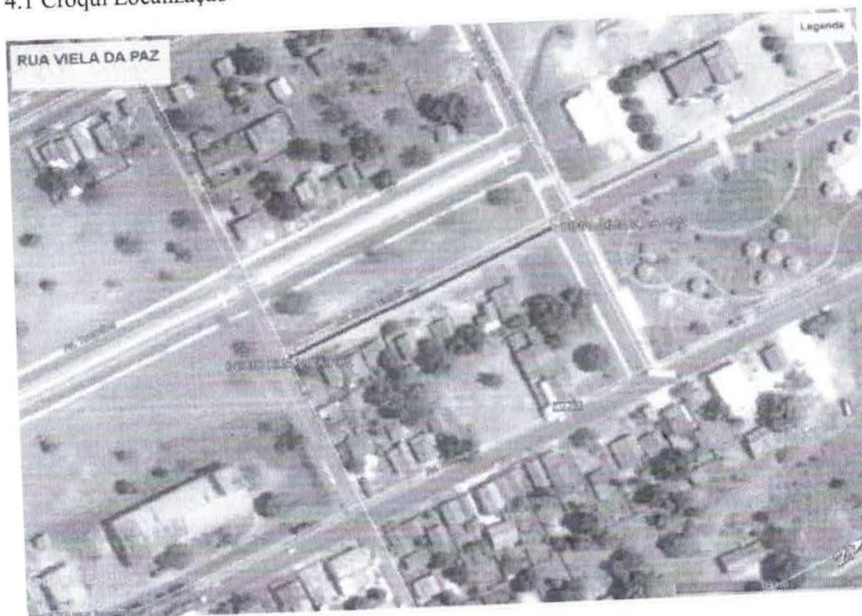

4.1 Croqui Localização

Avenida Minas Gerais, N° 237, Centro, CEP: 77.390-000, Fone: (63) 3359-1433, São Valério- TO