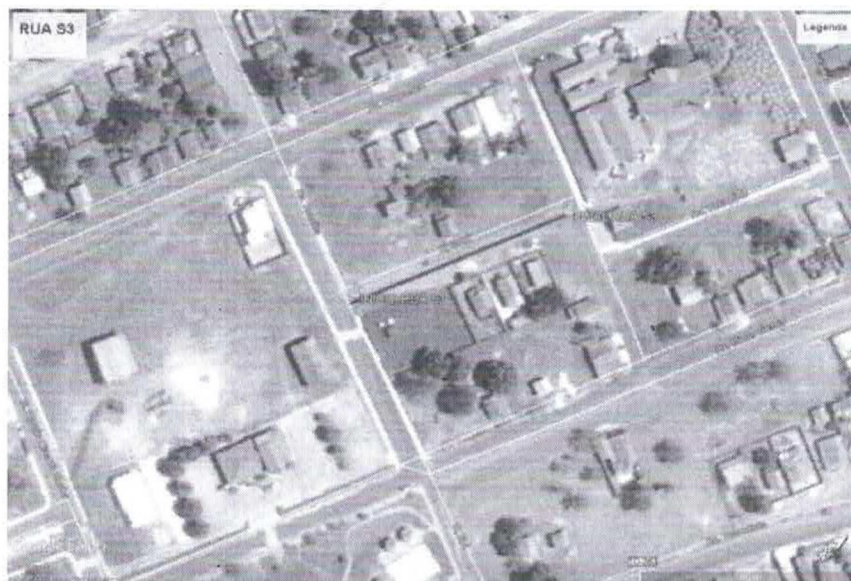

## 2.1 Croqui Localização

*Avenida Minas Gerais, Nº 237, Centro, CEP: 77.390-000, Fone: (63) 3359-1433, São Valério- TO*

3.0 RUA S3

Imagem 5.0

Imagem 6.0

COORDENADAS INICIAL:	COORDENADA FINAL:
LAT: 11°58'3.06"S	LAT: 11°57'59.69"S
LONG: 48°14'1.12"O	LONG: 48°14'0.31"O

### 4.0 RUA VIELA DA PAZ

Imagem 7.0

COORDENADAS INICIAL:	COORDENADA FINAL:
LAT: 11°58'13.63"S	LAT: 11°58'9.05"S
LONG: 48°14'0.34"O	LONG: 48°13'59.36"O

Avenida Minas Gerais, N° 237, Centro, CEP: 77.390-000, Fone: (63) 3359-1433, São Valério- TO