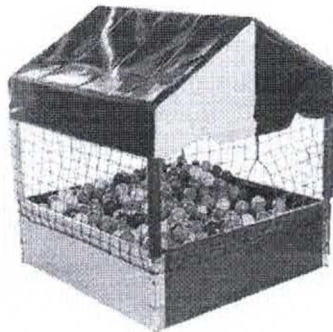

PETITI PLAY COM BALANÇO**Descrição:**

Playground Petit Play Castelinho com Balanço Jet da Freso Se você está buscando por um Playground para Crianças de 2 a 5 anos, o Petit Play com Balancinho é o mais procurado da categoria.

Com o escorregador curvo, balanço duplo, escada, piscina de bolinhas e tudo mais que os melhores e maiores Playgrounds oferecem, esse Playground Castelinho é ambientado de acordo com o tamanho e a segurança que os pequenos precisam.

Especificações Técnicas:

- 1 módulo em formato hexagonal, meia plataforma, escada de apoio e de acesso à meia plataforma, escorregador reto pequeno, escorregador curvo pequeno, escada pequena, portinha medieval com visor na parte superior e abertura feita através de uma cordinha;
- 2 paredes em V com a parte superior das paredes em forma de ameias (como um castelo), 1 peça em forma de arco e aberturas inferiores em formato de semi-círculo para passagem;
- 1 tabelinha de basquete com tabela e aro;
- 1 cavalete plástico com timão que gira de verdade e conector instalado na parte superior da parede e 1 tirante horizontal para pendurar 2 balancinhos em forma de jatinho;
- balancinhos em forma de jatinho (Balanço Jet) com aberturas para passagem das pernas da criança e 2 peças laterais em forma de joystick que se movimentam para a frente e para trás pela ação da criança.

**SHISLEY ANASTACIO DE SOUSA
FERNANDES EIRELI**
CNPJ: 09.912.989/0001-84

PISC DE BOL. 1,10 X 1,10**Descrição:**

Piscina de Bolinhas qualidade Premium, a mais vendida do Brasil!!!

LACUCA BRINQUEDOS você encontra a verdadeira Piscina de Bolinhas PROFISSIONAL PARA LOCAÇÕES, Perfeita também para ter na sua casa, casa de campo, sítio ou aonde a garotada estiver. Ideal também para Buffet, Escolas, Eventos e Entretenimentos em geral.