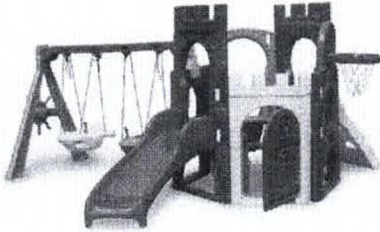

AQUARIUS PETIT COM TELHA**Descrição:**

Playground Aquarius Petit Com Telhadinho

A diversão não vai ter fim com este brinquedo! Escorregadores, escalada, escadinha, porta de castelo, timão para brincar de capitão, tabelinha de basquete, um tubo de escorregar e mais! Ele é ideal para espaços kids, condomínios, escolas, chácaras, ou para quem deseja ter um playground completo na área de lazer infantil. As crianças vão adorar!

Especificações Técnicas:

- Medidas 470 x 600 x 220 cm (C, L, A)
- Material do produto polietileno de média densidade (material não tóxico e reciclável)
- Idade recomendada 2 a 5 anos.

Paraíso/TO, 18 de Novembro de 2021

PETITI PLAY COM BALANÇO**Descrição:**

Playground Petit Play Castelinho com Balanço Jet da Freso Se você está buscando por um Playground para Crianças de 2 a 5 anos, o Petit Play com Balancinho é o mais procurado da categoria.

Com o escorregador curvo, balanço duplo, escada, piscina de bolinhas e tudo mais que os melhores e maiores Playgrounds oferecem, esse Playground Castelinho é ambientado de acordo com o tamanho e a segurança que os pequenos precisam.