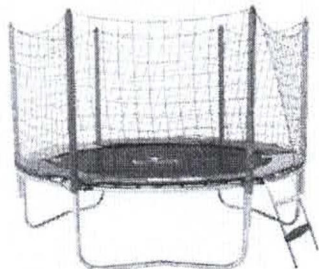

CAMA ELÁSTICA

Descrição:

Cama Elástica Pula Pula Linha Click 2,44m Henri Trampolim

A Cama Elástica 2.44m Linha Premium Click Henri Trampolim foi desenvolvida para garantir a diversão das crianças com total segurança e conforto.

Esse modelo de Cama Elástica é ideal para ser utilizada em locações, residências, escolas, brinquedotecas, buffets, hotéis, clubes, centros esportivos, entre outros.

Proteção de molas com revestimento pvc + pe colorido e impermeável com manta expandida área interna.
Lona de salto em polipropileno com proteção uv, sem emendas e com referência no centro, facilitando a montagem e utilização do produto.

Estrutura 100% em aço galvanizado a fogo (interno e externo).

Hastes galvanizadas revestidas com isotubos blindados com proteção uv.

Escada com degrau colorido Mod. Plataforma de plástico (pp) injetado, hastes de aço galvanizado.

Rede de proteção externa em polipropileno multicolorida.

Puxador de molas.

Especificações Técnicas:

- Marca: Henri Trampolim
- Diâmetro: 2.44M
- Molas: 42 Unidades (135mm)
- Altura do chão até a lona: 65Cm
- Altura total: 2.10M
- Impacto: 300Kg
- Peso máximo: 100Kg
- Idade sugerida: Crianças acima de 3 anos, acompanhadas por adultos.
- Embalagem: 01 Caixa: Altura: 20cm x Largura: 46cm x Comprimento: 131cm
- Peso: 34,90Kg (peso líquido aproximado do produto)

Paraiso/TO, 18 de Novembro de 2021

**SHISLEY ANASTACIO DE SOUSA
FERNANDES EIRELI**
CNPJ: 09.912.989/0001-84